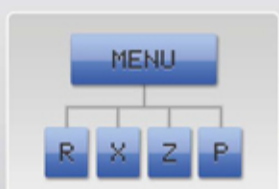

ONLINE PÉNZTÁRGÉP

I like Flexy

Euro-150 Flexy

Modern és ergonomikus dizájn, tökéletes összhangban az Ön üzletével.

Kényelmes és gyors papírszalag csere drop-in rendszerrel.

Jól olvasható, háttérvilágítással rendelkező vevő és eladó oldali kijelző.

Egyszerű és gyors hozzáférés az SD kártyaolvasóhoz.

Széleskörű csatlakoztatási lehetőségek.

A pénztárgép programozása intuitív menü segítségével.

Részben programozható billentyűzet, cserélhető feliratokkal.

Sokoldalú pénztárgép-számítógép kapcsolat.

Széleskörű felhasználási területek és kiváló tulajdonságok

Piac, zöldséges, büfé

Hentesüzlet, élelmiszerüzlet

Nemzeti dohányboltok részére, számítógép kapcsolattal, szoftverrel